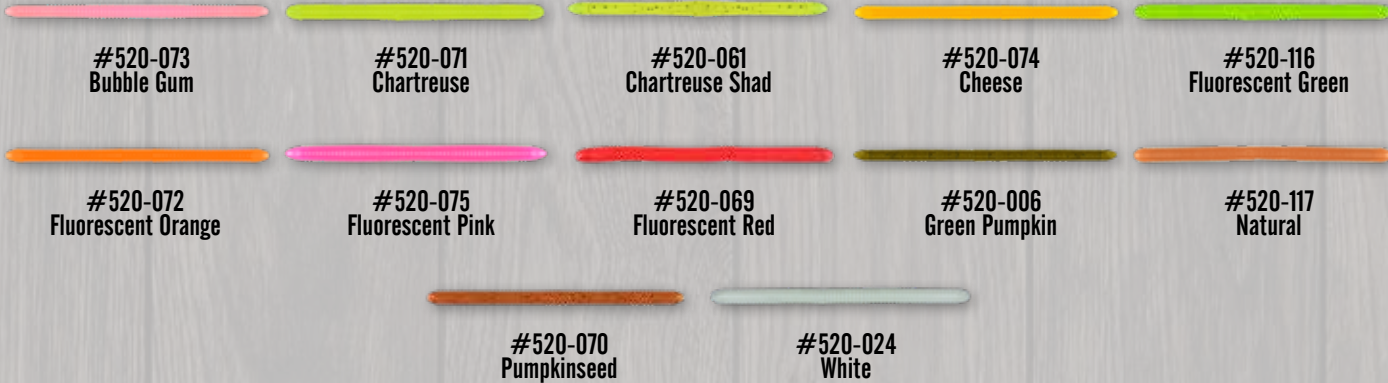

#648-014  
Black Blue

#648-089  
Brown

#648-029  
Green Pumpkin & Orange

#648-099  
Summer Craw

#648-131  
Sun Gill

#648-006  
Green Pumpkin

#648-025  
PB&J

#648-001  
Watermelon Candy

#650-131  
Sun Gill

#650-001  
Watermelon Candy

**CLOSEOUT  
\$2.50**

**CLOSEOUT  
\$0.75**

**PRO STRIKER BAITS TROUT WORM - 3" 25-PACK**

#520-073  
Bubble Gum

#520-071  
Chartreuse

#520-061  
Chartreuse Shad